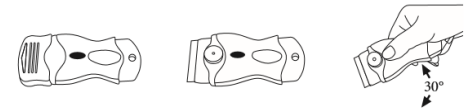

Skrobak do szkła ceramicznego z plastiku

- ✓ Przyjemnie dopasowuje się do dłoni
- ✓ Usuwa grube zabrudzenia, przypalone resztki posiłków i osady na płycie kuchennej
- ✓ Bezpieczeństwo dzięki plastikowej ochronie ostrza
- ✓ Wymienne ostrze

- ✓ Wymienne ostrza do skrobaka do szkła ceramicznego
- ✓ 10 ostrzy w zestawie

Numer artykułu	Kod kreskowy	Opis
1100000020	4012074042455	Skrobak do szkła ceramicznego z tworzywa sztucznego
1100000024	4012074050573	Wymienne ostrza do skrobaka z tworzywa sztucznego