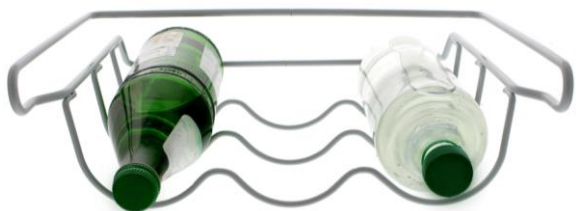

Filtr wody & Zestaw do podłączenia filtra lodówki side-by-side

- ✓ Do ochrony przed osadami wapiennymi

Numer artykułu	Kod kreskowy	Opis
1120000001	4012074329464	Filtr wody do Samsung WSF-100
1120000002	4012074329471	Filtr wody do Samsung DA29-00003 A, B, G, F
1120000024	4012074051631	Zestaw do podłączenia filtra lodówki side-by-side z dopływem wody, Wąż 10 m plus końcówki

Akcesoria do lodówki

- ✓ Oszczędza miejsce, wisi pod regałem lodówki.
- ✓ Może być wykorzystana również pod półką szafki.
- ✓ Do butelek (maks. 1,5l) i puszek
- ✓ Uniwersalne zastosowanie
- ✓ Lekko wyprofilowana w dół tak, aby korki butelek były zawsze zanurzone
- ✓ Łatwy montaż i demontaż
- ✓ Materiał: Metal – lakierowany na biało